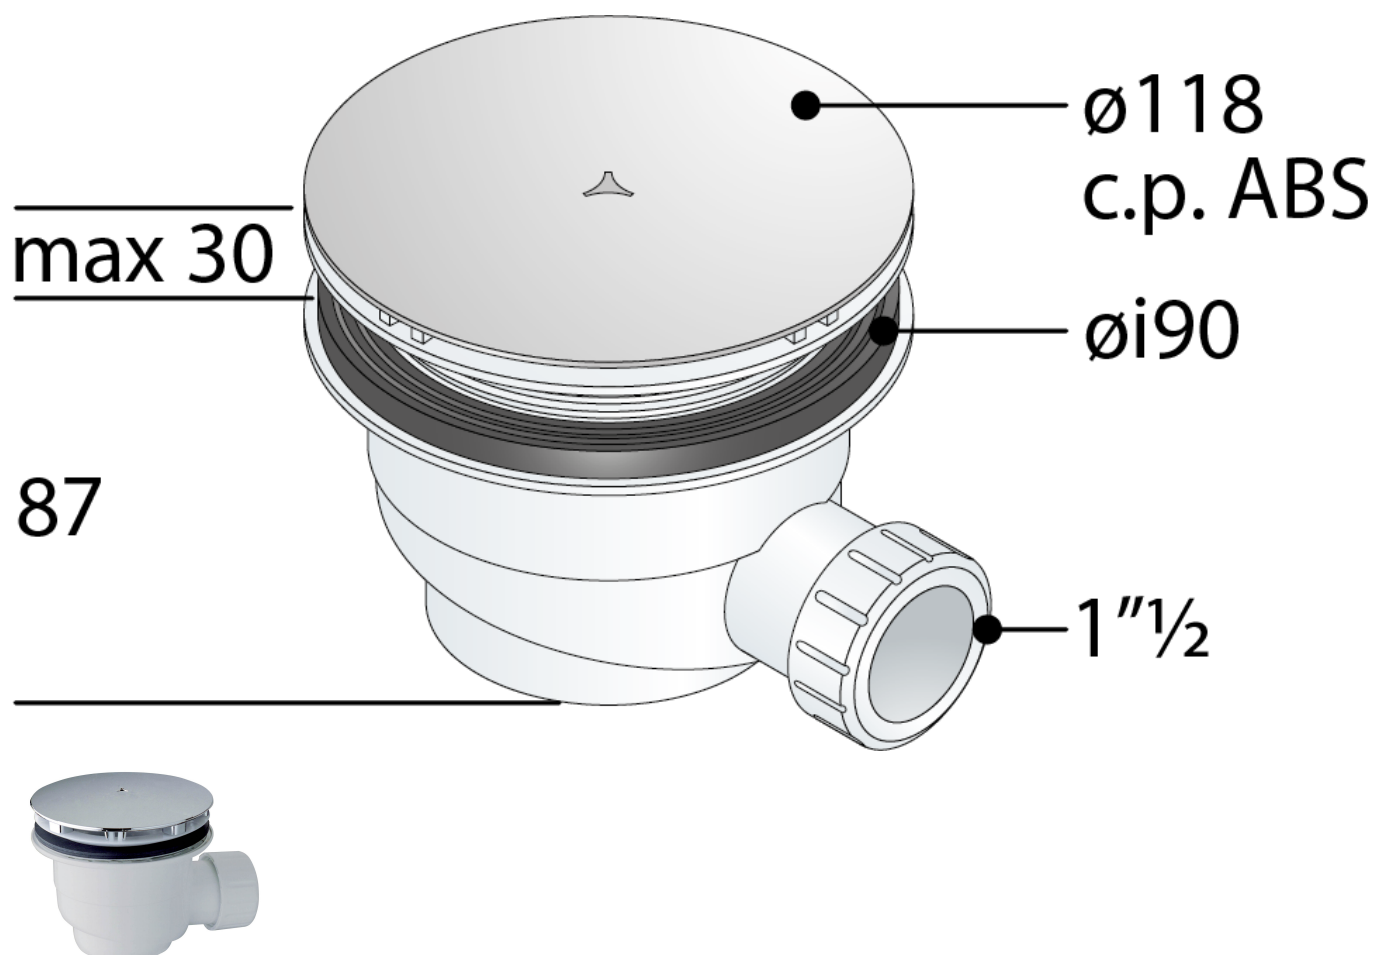

[it](#) [en](#) [de](#) [fr](#) [es](#)

Home / Pilette e pozzetti per piatto doccia / Pilette sifonate per piatti doccia con foro  $\varnothing 90$  / 5261.076.6

### Vega

Piletta sifonata in PP per piatto doccia con foro  $\varnothing 90$

1. griglia  $\varnothing 118$  ABS cromato
2. piletta  $\varnothing 115$  POM
3. uscita laterale  $1''\frac{1}{2}$
4. ingombro sotto piatto doccia 87

Chiusura idraulica (mm)

**50**

Portata d'acqua (l/min)

**27**

Misure

**∅118×1"½**

Certificazioni

**Prodotto conforme alla norma europea EN274**

**Pilette e pozzetti per piatto doccia, Pilette sifonate per piatti doccia con foro ∅90**